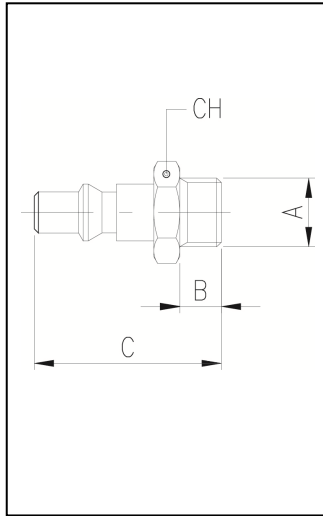

Nummer/Code	Grösse/Dimension	Verp./Cond.
0067100001	1/4	10
0067100002	3/8	10
0067100003	1/2	10

00672

Kupplung mit Innengewinde
 Accouplement femelle

Nummer/Code	Grösse/Dimension	Verp./Cond.
0067200001	1/4	10
0067200002	3/8	10
0067200003	1/2	10

SERIE 670 Sicherheitsschnellkupplungen und Stecknippel
 SERIE 670 Accouplements de sécurité et embouts

271AC
 Stecker mit AG (ST)
 Embout mâle, acier

Nummer/Code	Grösse/Dimension	Verp./Cond.
271AC005103ZI	1/4	25
271AC005104ZI	3/8	25
271AC005105ZI	1/2	25

272AC
 Stecker mit IG (ST)
 Embout femelle, acier

Nummer/Code	Grösse/Dimension	Verp./Cond.
272AC005103ZI	1/4	25
272AC005104ZI	3/8	25
272AC005105ZI	1/2	25

275AC
 Stecker mit Schlauchtülle (ST)
 Embout à douille annelée, acier

Nummer/Code	Grösse/Dimension	Verp./Cond.
275AC0051X4ZI	6	25
275AC0051X7ZI	8	25
275AC0051X9ZI	10	25
275AC0051Y1ZI	12	25