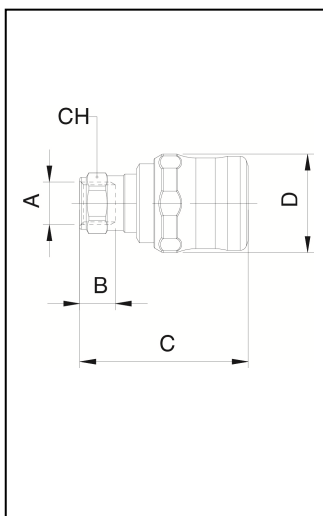

Nummer/Code	Grösse/Dimension	Verp./Cond.
0067100001	1/4	10
0067100002	3/8	10
0067100003	1/2	10

00672

Kupplung mit Innengewinde
 Accouplement femelle

Nummer/Code	Grösse/Dimension	Verp./Cond.
0067200001	1/4	10
0067200002	3/8	10
0067200003	1/2	10

SERIE 670 Sicherheitsschnellkupplungen und Stecknippel
 SERIE 670 Accouplements de sécurité et embouts

271AC
 Stecker mit AG (ST)
 Embout mâle, acier

Nummer/Code	Grösse/Dimension	Verp./Cond.
271AC005103ZI	1/4	25
271AC005104ZI	3/8	25
271AC005105ZI	1/2	25

272AC
 Stecker mit IG (ST)
 Embout femelle, acier

Nummer/Code	Grösse/Dimension	Verp./Cond.
272AC005103ZI	1/4	25
272AC005104ZI	3/8	25
272AC005105ZI	1/2	25

275AC
 Stecker mit Schlauchtülle (ST)
 Embout à douille annelée, acier

Nummer/Code	Grösse/Dimension	Verp./Cond.
275AC0051X4ZI	6	25
275AC0051X7ZI	8	25
275AC0051X9ZI	10	25
275AC0051Y1ZI	12	25