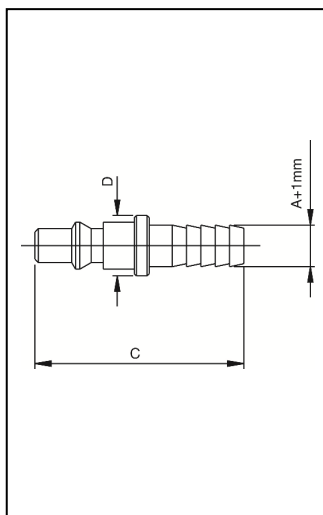

Nummer/Code	Grösse/Dimension	Verp./Cond.
0067100001	1/4	10
0067100002	3/8	10
0067100003	1/2	10

00672

Kupplung mit Innengewinde
 Accouplement femelle

Nummer/Code	Grösse/Dimension	Verp./Cond.
0067200001	1/4	10
0067200002	3/8	10
0067200003	1/2	10

SERIE 670 Sicherheitsschnellkupplungen und Stecknippel
 SERIE 670 Accouplements de sécurité et embouts

271AC
 Stecker mit AG (ST)
 Embout mâle, acier

Nummer/Code	Grösse/Dimension	Verp./Cond.
271AC005103ZI	1/4	25
271AC005104ZI	3/8	25
271AC005105ZI	1/2	25

272AC
 Stecker mit IG (ST)
 Embout femelle, acier

Nummer/Code	Grösse/Dimension	Verp./Cond.
272AC005103ZI	1/4	25
272AC005104ZI	3/8	25
272AC005105ZI	1/2	25

275AC
 Stecker mit Schlauchtülle (ST)
 Embout à douille annelée, acier

Nummer/Code	Grösse/Dimension	Verp./Cond.
275AC0051X4ZI	6	25
275AC0051X7ZI	8	25
275AC0051X9ZI	10	25
275AC0051Y1ZI	12	25