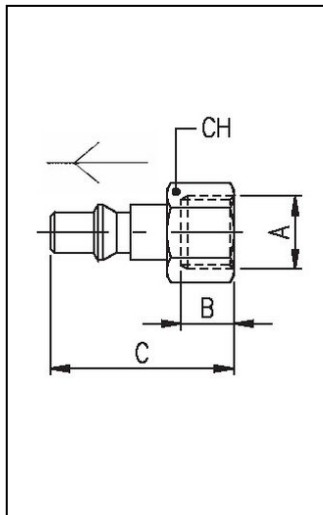

Nummer/Code	Grösse/Dimension	Verp./Cond.
0067100001	1/4	10
0067100002	3/8	10
0067100003	1/2	10

00672

Kupplung mit Innengewinde
 Accouplement femelle

Nummer/Code	Grösse/Dimension	Verp./Cond.
0067200001	1/4	10
0067200002	3/8	10
0067200003	1/2	10

SERIE 670 Sicherheitsschnellkupplungen und Stecknippel
 SERIE 670 Accouplements de sécurité et embouts

271AC
 Stecker mit AG (ST)
 Embout mâle, acier

Nummer/Code	Grösse/Dimension	Verp./Cond.
271AC005103ZI	1/4	25
271AC005104ZI	3/8	25
271AC005105ZI	1/2	25

272AC
 Stecker mit IG (ST)
 Embout femelle, acier

Nummer/Code	Grösse/Dimension	Verp./Cond.
272AC005103ZI	1/4	25
272AC005104ZI	3/8	25
272AC005105ZI	1/2	25

275AC
 Stecker mit Schlauchtülle (ST)
 Embout à douille annelée, acier

Nummer/Code	Grösse/Dimension	Verp./Cond.
275AC0051X4ZI	6	25
275AC0051X7ZI	8	25
275AC0051X9ZI	10	25
275AC0051Y1ZI	12	25