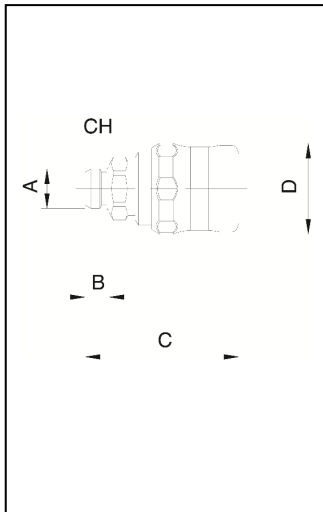

SERIE 670 Sicherheitsschnellkupplungen und Stecknippel
SERIE 670 Accouplements de sécurité et embouts

00671

Kupplung mit Aussengewinde
Accouplement mâle

Nummer/Code	Grösse/Dimension	Verp./Cond.
0067100001	1/4	10
0067100002	3/8	10
0067100003	1/2	10